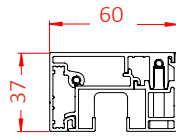

Kassett - sidovy

Z2 - Smal styrskena

Z1 - Standard styrskena

Bottenlist

Tillgängliga mått

		Tillgänglig bredd																												
		1000	1200	1400	1600	1800	2000	2200	2400	2600	2800	3000	3200	3400	3600	3800	4000	4200	4400	4600	4800	5000	5200	5400	5600	5800	6000			
Tillgänglig höjd	1000																													
	1200																													
	1400																													
	1600																													
	1800																													
	2000																													
	2200																													
	2400																													
	2600																													
	2800																													
	3000																													
	3200																													
	3400																													
	3600																													
	3800																													
	4000																													
	4200																													
	4400																													
	4600																													
	4800																													
5000																														
5200																														
5400																														
5600																														
5800																														
6000																														