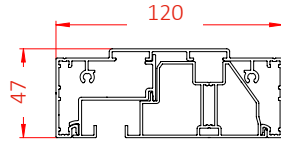

Bra att veta

ZipX®Zero finns även tillgänglig **med kabelguide**, vilket är den perfekta lösningen för vinklade fönster utan profiler. Dock kan detta system inte erbjuda vindtät funktion.

Mått: kassetter och profiler

Kassett - sidovy

Z2 - Smal styrskena

Z1 - Standard styrskena

Bottenlist

Tillgängliga mått

		Tillgänglig bredd																												
		1000	1200	1400	1600	1800	2000	2200	2400	2600	2800	3000	3200	3400	3600	3800	4000	4200	4400	4600	4800	5000	5200	5400	5600	5800	6000			
Tillgänglig höjd	1000																													
	1200																													
	1400																													
	1600																													
	1800																													
	2000																													
	2200																													
	2400																													
	2600																													
	2800																													
	3000																													
	3200																													
	3400																													
	3600																													
	3800																													
	4000																													
	4200																													
	4400																													
	4600																													
	4800																													
5000																														
5200																														
5400																														
5600																														
5800																														
6000																														