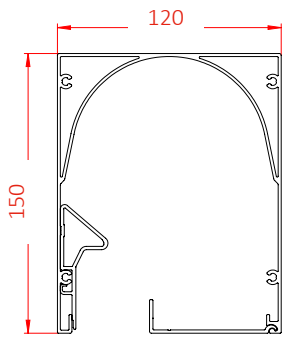

Kassett - sidovy

Z2 - Smal styrskena

Z1 - Standard styrskena

Bottenlist

Tillgängliga mått

		Tillgänglig bredd																												
		1000	1200	1400	1600	1800	2000	2200	2400	2600	2800	3000	3200	3400	3600	3800	4000	4200	4400	4600	4800	5000	5200	5400	5600	5800	6000			
Tillgänglig höjd	1000																													
	1200																													
	1400																													
	1600																													
	1800																													
	2000																													
	2200																													
	2400																													
	2600																													
	2800																													
	3000																													
	3200																													
	3400																													
	3600																													
	3800																													
	4000																													
	4200																													
	4400																													
	4600																													
	4800																													
5000																														
5200																														
5400																														
5600																														
5800																														
6000																														