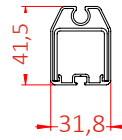

Bra att veta

ZipX®Zero finns även tillgänglig **med kabelguide**, vilket är den perfekta lösningen för vinklade fönster utan profiler. Dock kan detta system inte erbjuda vindtät funktion.

Mått: kassetter och profiler

Kassett - sidovy

Z2 - Smal styrskena

Z1 - Standard styrskena

Bottenlist

Tillgängliga mått

		Tillgänglig bredd																												
		1000	1200	1400	1600	1800	2000	2200	2400	2600	2800	3000	3200	3400	3600	3800	4000	4200	4400	4600	4800	5000	5200	5400	5600	5800	6000			
Tillgänglig höjd	1000																													
	1200																													
	1400																													
	1600																													
	1800																													
	2000																													
	2200																													
	2400																													
	2600																													
	2800																													
	3000																													
	3200																													
	3400																													
	3600																													
	3800																													
	4000																													
	4200																													
	4400																													
	4600																													
	4800																													
5000																														
5200																														
5400																														
5600																														
5800																														
6000																														