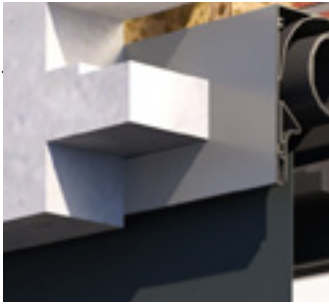

SOLSKYDD

ZipX®Zero: osynlig och stark

ZipX®Zero är en vindtät, vertikal inbyggd screenmarkis.

Tyget har en svetsad zipper och löper via en styrskena av plast med remsor av EPDM (gummi) för att fånga upp vinden. Detta gör att produktens screenmarkis är vindtät i alla positioner. Därtill avvisar den insekter när den är stängd. Du kan ha en delvis skymd utsikt samtidigt som du skyddar mot direkt solljus.

➔ Besök wilms.be/en/ för mer teknisk och produktspecifikationer.

Egenskaper: ZipX®Zero

Osynlig montering i hålväggen

ZipX®Zero är den första produkten av sin typ som kan byggas in i hålväggen med helt lufttät montering. Det innebär att kassetten helt döljs i väggen. Till och med den bottenlist döljs av kassetten. När produktens screen är uppe är den alltså helt osynlig, både på insidan och utsidan!

Inga störande rullinjer

Utöver det klassiska stålroret erbjuder Wilms ett rör av kolfiber. Detta rör ger bättre fäste mot tyget. Detta förbättrar hur tyget hänger och förhindrar vågräta linjer från upprullning. Denna teknik hittar du endast hos Wilms!