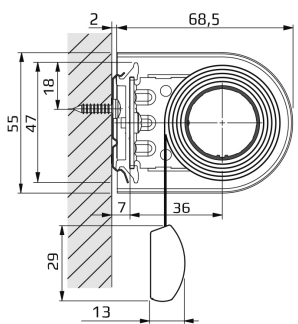

Rullgardin Medium – RM

Aluminiumrör: Ø29 mm, Ø38 mm, Ø44 mm

Konsoler för vägg eller nischmontering

Bottenlist i aluminium

Ändbeslag/profiler: 13 x 29 mm

Valfri väv från våra vävkollektioner.

Reglage:

Kulkedja - vit, grå, svart plast eller metall.

Motor 12 volt, 230 volt

Vevbox eller fast vev

Tillägg:

Monteringslist: 47 x 9 mm

Rund kassett: 80 x 78 mm

Fyrkantig kassett: 75 x 77 mm

Seriekoppling

Vajerstyrning

Sidoskenor

Maxhöjd 3000 mm

Maxbredd 2800 mm

RM01 väggfäste

RM07 väggfäste

RM11 väggfäste

RM16 väggfäste

RM17 väggfäste