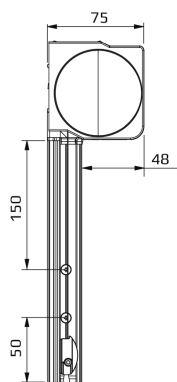

RM36 väggfäste och
sidoskenor