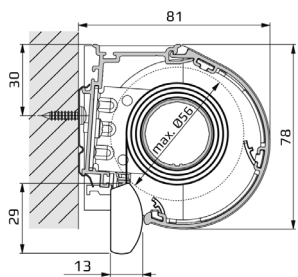

Motor 12 volt, 230 volt

Vevbox eller fast vev

Tillägg:

Monteringslist: 47 x 9 mm

Rund kassett: 80 x 78 mm

Fyrkantig kassett: 75 x 77 mm

Seriekoppling

Vajerstyrning

Sidoskenor

Maxhöjd 3000 mm

Maxbredd 2800 mm

RM01 väggfäste

RM07 väggfäste

RM11 väggfäste

RM16 väggfäste

RM17 väggfäste