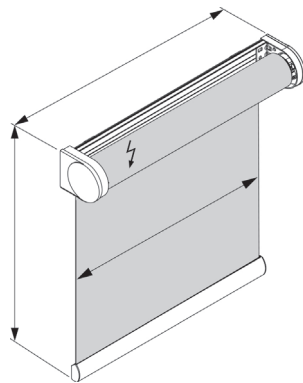

Sidoskenor

Maxhöjd 3000 mm

Maxbredd 2800 mm

RM01 väggfäste

RM07 väggfäste

RM11 väggfäste

RM16 väggfäste

RM17 väggfäste