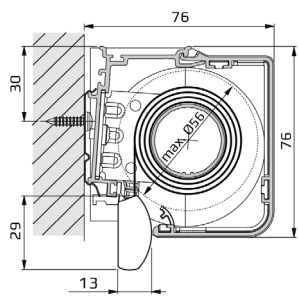

RM31 väggfäste