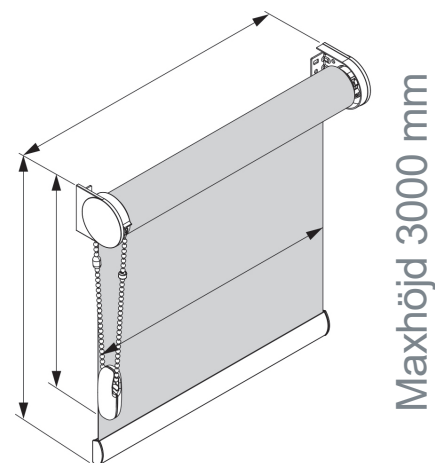

Motor 12 volt, 230 volt

Vevbox eller fast vev

Tillägg:

Monteringslist: 47 x 9 mm

Rund kassett: 80 x 78 mm

Fyrkantig kassett: 75 x 77 mm

Seriekoppling

Vajerstyrning

Sidoskenor

Maxhöjd 3000 mm

Maxbredd 2800 mm

RM01 väggfäste

RM07 väggfäste

RM11 väggfäste

RM16 väggfäste

RM17 väggfäste