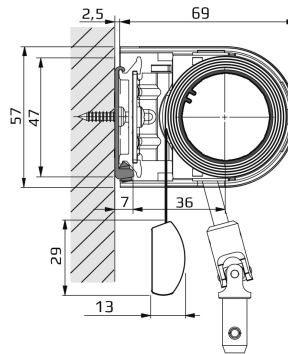

Rullgardin Medium – RM

Aluminiumrör: Ø29 mm, Ø38 mm, Ø44 mm

Konsoler för vägg eller nischmontering

Bottenlist i aluminium

Ändbeslag/profiler: 13 x 29 mm

Valfri väv från våra vävkollektioner.

Reglage:

Kulkedja - vit, grå, svart plast eller metall.

Motor 12 volt, 230 volt

Vevbox eller fast vev

Tillägg:

Monteringslist: 47 x 9 mm

Rund kassett: 80 x 78 mm

Fyrkantig kassett: 75 x 77 mm

Seriekoppling

Vajerstyrning

Sidoskenor

Maxhöjd 3000 mm

Maxbredd 2800 mm

RM01 väggfäste

RM07 väggfäste

RM11 väggfäste

RM16 väggfäste

RM17 väggfäste