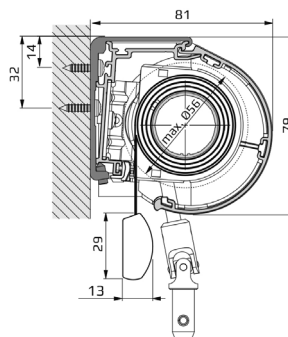

RM27 väggfäste