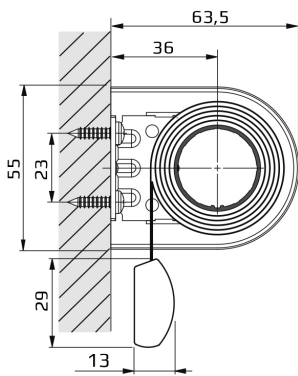

Rullgardin Medium – RM

Aluminiumrör: Ø29 mm, Ø38 mm, Ø44 mm

Konsoler för vägg eller nischmontering

Bottenlist i aluminium

Ändbeslag/profiler: 13 x 29 mm

Valfri väv från våra vävkollektioner.

Reglage:

Kulkedja - vit, grå, svart plast eller metall.

Motor 12 volt, 230 volt

Vevbox eller fast vev

Tillägg:

Monteringslist: 47 x 9 mm

Rund kassett: 80 x 78 mm

Fyrkantig kassett: 75 x 77 mm

Seriekoppling

Vajerstyrning

Sidoskenor

Maxhöjd 3000 mm

Maxbredd 2800 mm

RM01 väggfäste

RM07 väggfäste

RM11 väggfäste

RM16 väggfäste

RM17 väggfäste