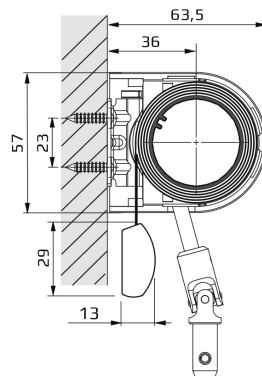

Rullgardin Medium – RM

Aluminiumrör: Ø29 mm, Ø38 mm, Ø44 mm

Konsoler för vägg eller nischmontering

Bottenlist i aluminium

Ändbeslag/profiler: 13 x 29 mm

Valfri väv från våra vävkollektioner.

Reglage:

Kulkedja - vit, grå, svart plast eller metall.

Motor 12 volt, 230 volt

Vevbox eller fast vev

Tillägg:

Monteringslist: 47 x 9 mm

Rund kassett: 80 x 78 mm

Fyrkantig kassett: 75 x 77 mm

Seriekoppling

Vajerstyrning

Sidoskenor

Maxhöjd 3000 mm

Maxbredd 2800 mm

RM01 väggfäste

RM07 väggfäste

RM11 väggfäste

RM16 väggfäste

RM17 väggfäste