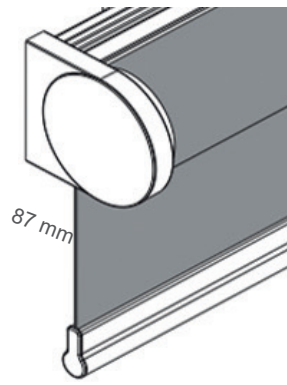

Sidoskenor

Maxhöjd 4000 mm

Maxbredd 4000 mm

RL01 väggfäste

RL11 väggfäste

RL21 väggfäste