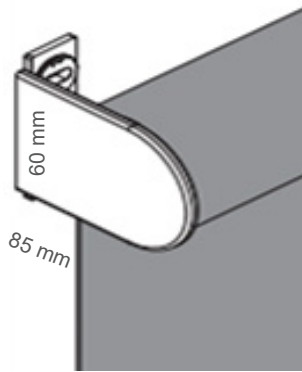

## Rullgardin Large – RL

Aluminiumrör: Ø43 mm, Ø52 mm, Ø65 mm, Ø75 mm

Konsoler för vägg eller nischmontering

Bottenlist i aluminium

Ändbeslag/profiler: 13 x 29 mm

Valfri väv från våra vävkollektioner

Reglage:

Kulkedja - vit, grå, svart plast eller metall i olika färger

Motordrift 230 V

Vevbox eller fast vev

Tillägg:

Monteringslist: 87 x 33 mm

Kassett: 118 x 113 mm

Seriekoppling

Vajerstyrning

Sidoskenor

Maxhöjd 4000 mm

Maxbredd 4000 mm

RL01 väggfäste

RL11 väggfäste

RL21 väggfäste