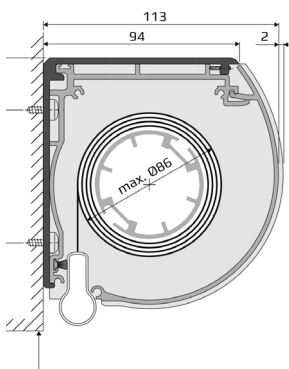

Kulkedja - vit, grå, svart plast eller metall i olika färger

Motordrift 230 V

Vevbox eller fast vev

Tillägg:

Monteringslist: 87 x 33 mm

Kassett: 118 x 113 mm

Seriekoppling

Vajerstyrning

Sidoskenor

Maxhöjd 4000 mm

Maxbredd 4000 mm

RL01 väggfäste

RL11 väggfäste

RL21 väggfäste