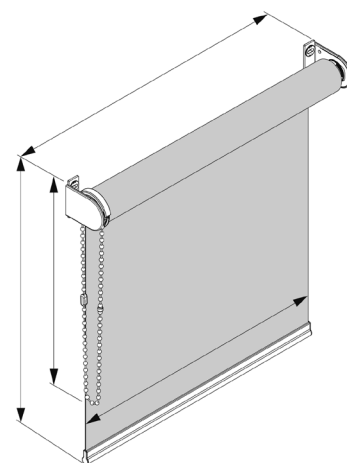

Kulkedja - vit, grå, svart plast eller metall i olika färger

Motordrift 230 V

Vevbox eller fast vev

Tillägg:

Monteringslist: 87 x 33 mm

Kassett: 118 x 113 mm

Seriekoppling

Vajerstyrning

Sidoskenor

Maxhöjd 4000 mm

Maxbredd 4000 mm

RL01 väggfäste

RL11 väggfäste

RL21 väggfäste